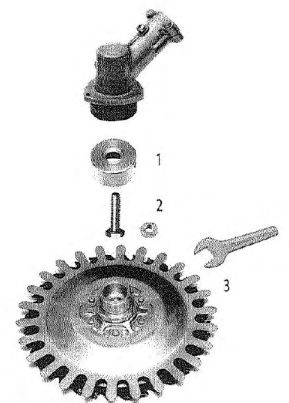

RECIPROCATEUR

- Aanpasbare bewegingsautomaat op snoeischaar
- Ecologisch wieden
 - Eenvoudige installatie
 - Onmiddelijk resultaat
 - Lage kosten

Universele bewegingsautomaat met aanpasbare snoeischaar op hoekaandrijving

réciprocateur

- snoeischaar max 10.000 omw / min
- Widia slijpschijf
- snoeischaar Ø ext 200 mm
- voor montage op de as Ø 20 en 25,4 mm

Bij dit toestel zijn veiligheidskieren verplicht